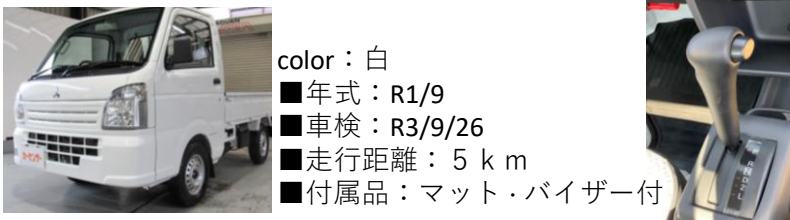

オススメ車両

特選未使用車

すぐ乗れます！

ekX 660cc T 4WD 

color: 赤/黒 (有料色)
 ■年式: R1/10 ■車検: R4/10/29  **カーオブザイヤー受賞**
 ■走行距離: 16 km

総額: **218万円** (税込)

- メーカーオプション: 特別色・ルーフレール
 先進安心パッケージ・先進快適パッケージ
- 付属品: マット・バイザー・ナンバー枠
- ★7Vワイドナビ(フルレイ) + ドライブレコーダー(前後)プレゼント!

オススメ車両

特選未使用車

すぐ乗れます！

ミニキャブトラックM 4WD 3AT

color: 白
 ■年式: R1/9
 ■車検: R3/9/26
 ■走行距離: 5 km
 ■付属品: マット・バイザー付

総額: **105万円** (税込)

誤発進抑制機能・後方誤発進抑制機能付

オススメ車両

ekスペース 660cc G
 両側パワースライドドア
 SDナビバックカメラ付

color: ゴールド
 ■年式: H26/3
 ■車検: R3/2/11
 ■走行距離: 47,000km

総額(税込)
75万円

オススメ車両

商談中 **車検2年付**

ミニキャブバン CD ハイルーフ
 4WD 5MT

color: シルバー
 ■年式: H25/12
 ■走行距離: 31,000km

総額(税込)
68万円

オススメ車両

車検2年付

I(アイ) 660cc L 2WD
 フロア 4AT

color: シルバー
 ■年式: H19/8
 ■走行距離: 48,800km

総額(税込)
28万円

その他 多数中古車を準備しております
 ロータスタナベのホームページ
 中古車・カーセンサーを
 検索してみてください。

クルマのメンテも車検も♪

ロータスタナベ